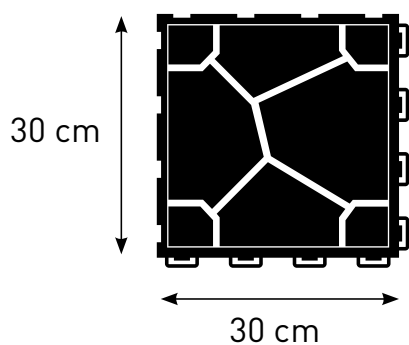

30 x 30 cm, 9-pack