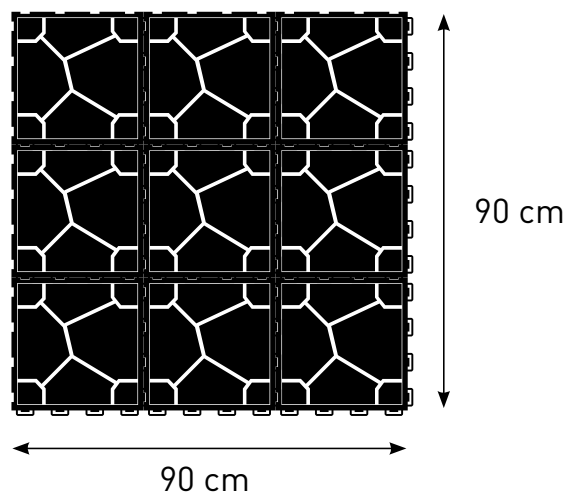

9x = 0,81 m² = 2835 g