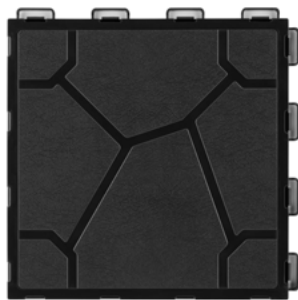

fatra

Dlaždice
FATRASTEP

POPIS

Multifunkční vstříkované plastové dlaždice se zámkovým systémem určené pro sezónní použití v exteriéru.

TECHNICKÉ INFORMACE

- Materiál polypropylen
- Rozměr dlaždice 300 x 300 mm
- Tloušťka dlaždice 13 mm
- Plošná hmotnost 3,50 kg/m²
- Pevnost v tlaku 5 MPa
- Tepelná odolnost -30 °C až 70 °C
- Balení 9 dlaždic = 0,81 m² = 2835 g
paleta (127 x 96 x 126 cm), 108 sad = 310 kg

PROVEDENÍ

FATRASTEP Slateris
břidlice

FATRASTEP Stoneris
šedá

FATRASTEP Stoneris
černá

FATRASTEP Lineris
hnědá

DETAIL

Zámek

Spodní strana