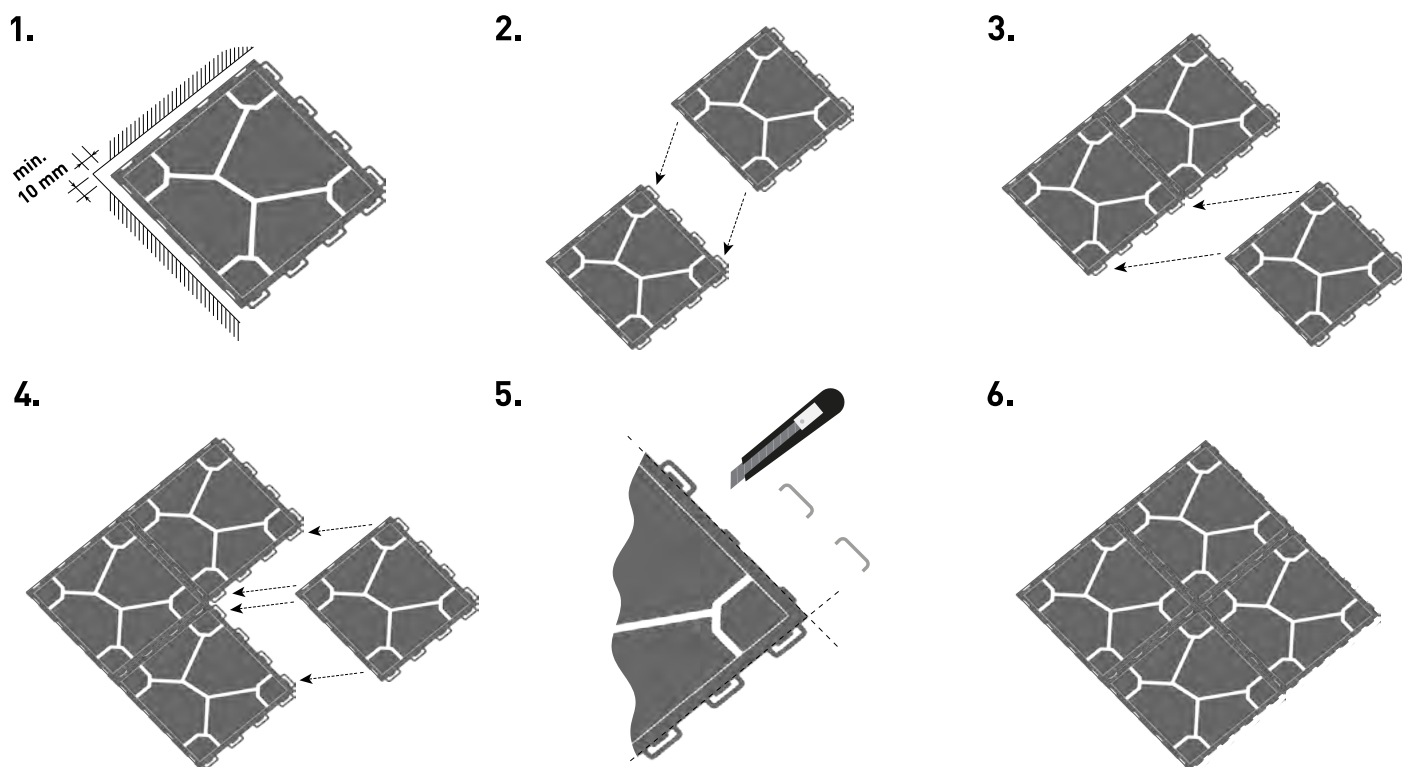

fatra

Dlaždice
FATRASTEP

POPIS

Multifunkční vstříkované plastové dlaždice se zámkovým systémem určené pro sezónní použití v exteriéru.

TECHNICKÉ INFORMACE

- Materiál polypropylen
- Rozměr dlaždice 300 x 300 mm
- Tloušťka dlaždice 13 mm
- Plošná hmotnost 3,50 kg/m²
- Pevnost v tlaku 5 MPa
- Tepelná odolnost -30 °C až 70 °C
- Balení 9 dlaždic = 0,81 m² = 2835 g
paleta (127 x 96 x 126 cm), 108 sad = 310 kg

APLIKACE

- Dekorativní dlaždice pro terasy a verandy, balkóny, pergoly a altány.
- Dlažba kolem bazénů a vířivek.
- Venkovní užití v zahradách, v kempech a jiných venkovních prostorách.

FATRASTEP

VÝHODY

- Snadná sestavitelnost díky zámkovému systému, jednoduchá manipulovatelnost. Montuje se bez použití nářadí.
- Snadná údržba.
- Odolné vůči UV záření, teplotnímu namáhání.
- Dobře odvádí vodu z povrchu.
- Chrání povrchy před poškozením, poškrábáním, vlhkostí apod.
- Vyrobeno z polypropylenu = odolné vůči olejům a rozpouštědlům, chladu i povětrnostním podmínkám.

INSTRUKCE PRO KLADENÍ

- Dlaždice se volně pokládají na rovný podklad za použití zámkového systému - jednotlivé dlaždice se jednoduše mechanicky spojují pomocí zámečků a protizámečků.

ÚDRŽBA

- Lze použít běžné způsoby čištění – mechanicky, popř. vodou se saponáty.

PROVEDENÍ

FATRASTEP Slateris
břidlice

FATRASTEP Stoneris
šedá

FATRASTEP Stoneris
černá

FATRASTEP Lineris
hnědá

DETAIL

Zámek

Spodní strana