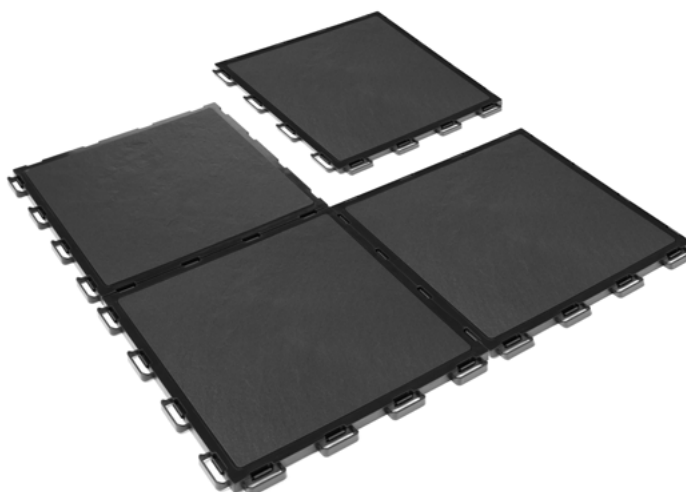

fatra

Dlaždice
FATRASTEP

POPIS

Multifunkční vstříkované plastové dlaždice se zámkovým systémem určené pro sezónní použití v exteriéru.

TECHNICKÉ INFORMACE

- Materiál polypropylen
- Rozměr dlaždice 300 x 300 mm
- Tloušťka dlaždice 13 mm
- Plošná hmotnost 3,50 kg/m²
- Pevnost v tlaku 5 MPa
- Tepelná odolnost -30 °C až 70 °C
- Balení 9 dlaždic = 0,81 m² = 2835 g
paleta (127 x 96 x 126 cm), 108 sad = 310 kg

APLIKACE

- Dekorativní dlaždice pro terasy a verandy, balkóny, pergoly a altány.
- Dlažba kolem bazénů a vířivek.
- Venkovní užití v zahradách, v kempech a jiných venkovních prostorách.

FATRASTEP

VÝHODY

- Snadná sestavitelnost díky zámkovému systému, jednoduchá manipulovatelnost. Montuje se bez použití nářadí.
- Snadná údržba.
- Odolné vůči UV záření, teplotnímu namáhání.
- Dobře odvádí vodu z povrchu.
- Chrání povrchy před poškozením, poškrábáním, vlhkostí apod.
- Vyrobeno z polypropylenu = odolné vůči olejům a rozpouštědlům, chladu i povětrnostním podmínkám.

PROVEDENÍ

FATRASTEP Slateris
břidlice

FATRASTEP Stoneris
šedá

FATRASTEP Stoneris
černá

FATRASTEP Lineris
hnědá

DETAIL

Zámek

Spodní strana