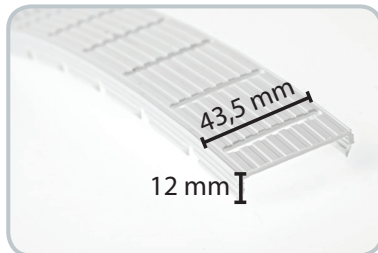

## Kompletní řešení tenisových lajn pro renovaci nebo výstavbu nových tenisových kurtů.

Lajny jsou vyrobeny z neměkčeného PVC v bílé barvě RAL 9003, materiál je stabilizován proti UV záření.

Cena tenisových lajn a kotvícího systému na jeden tenisový kurt je 6 504 Kč bez DPH (7 870 Kč s DPH).

**1 kurt: 148m lajn + 18 ks kotev = 4 884 Kč + 1 620 Kč (bez DPH)**

Sada na jeden tenisový kurt se skládá:

- z návinů lajn 1 × 22 m, 4 × 24 m a 1 × 30 m
- z kovového kotvícího systému - 18 ks trubek a 18 ks kolíčků