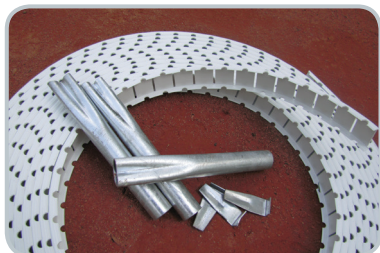

## Kompletní řešení tenisových lajn pro renovaci nebo výstavbu nových tenisových kurtů.

Lajny jsou vyrobeny z neměkčeného PVC v bílé barvě RAL 9003, materiál je stabilizován proti UV záření.

Cena tenisových lajn a kotvícího systému na jeden tenisový kurt je 6 504 Kč bez DPH (7 870 Kč s DPH).

**1 kurt: 148m lajn + 18 ks kotev = 4 884 Kč + 1 620 Kč (bez DPH)**

Sada na jeden tenisový kurt se skládá:

- z návinů lajn 1 × 22 m, 4 × 24 m a 1 × 30 m
- z kovového kotvícího systému - 18 ks trubek a 18 ks kolíčků

Lajny jsou stočeny do kotouče a uloženy na paletě.

Rozměr palety 120 × 80 cm (paleta – 220 Kč bez DPH).

Na jednu paletu se vejdu sady až na 4 kurty.

Lajny a kotvy je možné dodávat i samostatně, nejen jako komplet!